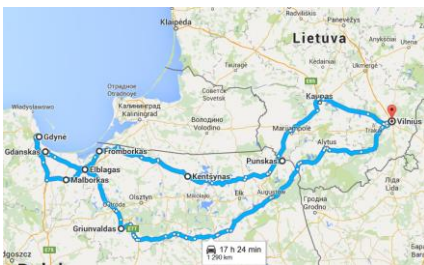

KASMETINĖ LGD KELIONĖ PO ŠIAURĖS LENKIJĄ

3 dienų tradicinės pažintinės kelionės, skirtos prof. Kazio Pakšto Baltoskandijos idėjai prisiminti, maršrutas šiemet geografus ves per šiaurinę Lenkijos dalį. **Liepos 30 - rugpjūčio 1 dienomis** lankysime žymiausias šiaurinės Lenkijos vietas, dalyvausime konferencijoje Gdanskio universitete. **Programą ir registraciją į kelionę rasite www.lgd.lt. Registracija vyksta iki liepos 22 d.**